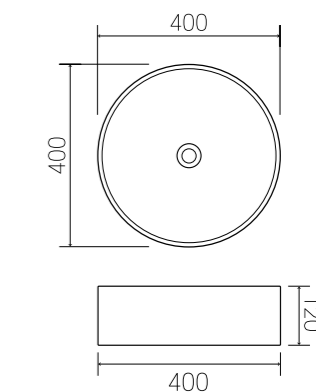

탑볼 세면기

400X400X120(H)