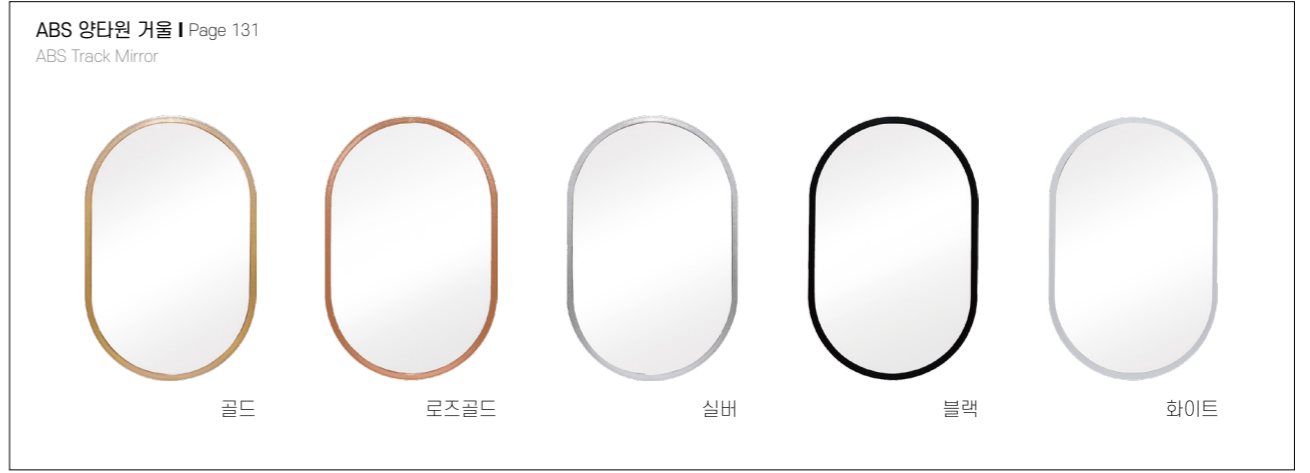

루미나 - 원형

NEW

루미나 - 양타원

NEW

루미나 - 사각

## 엘리스 세트 Ellipse Set

3가지 파스텔 색상과 화이트 컬러 바디, 일체형 라운드 손잡이 디자인으로 심플하면서 개성이 있는 욕실 세트입니다.

화이트 바디와 파스텔 색상 도어 디자인은 깨끗하고 부드러운 욕실의 분위기를 연출합니다. 하단부는 오픈형으로 실용적인 수납이 가능하도록 설계되었습니다.

비정형의 라운드 처리된 간접 조명 거울은 욕실 가구와 동화되어 따뜻하고 포근한 욕실 분위기를 형성하는데 안성맞춤입니다.