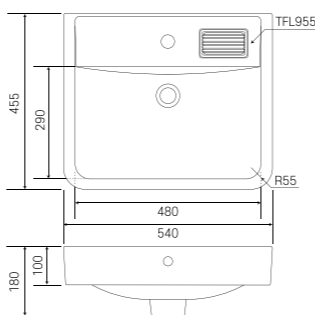

매립형 세면기

매립형 세면기 (탑)

매립형 세면기 (탑)

매립형 세면기 (탑)

인조 대리석 상판

530x460x12T(24T)
600x460x12T(24T)
기타 사이즈 주문제작

- 타공 / 무타공 선택 가능
- 기타 색상 및 사이즈 주문 제작 가능

언더볼 세면기

언더볼 세면기

외경: 530X390X200(H)
내경: 460X330

언더볼 세면기

외경: 570X420X200(H)
내경: 500X350

언더볼 세면기

외경: 500X410X220(H)
내경: 440X370

탑볼 세면기

탑볼 세면기

400X400X120(H)

탑볼 세면기

400X400X120(H)

탑볼 세면기

400X400X120(H)