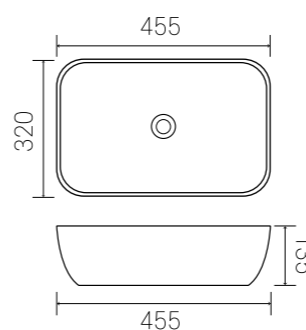

타볼 세면기

400X330X145(H)

**JS-8009 JB**

타볼 세면기

455X320X135(H)

**JS-8008 YGQH**

타볼 세면기

500X400X135(H)