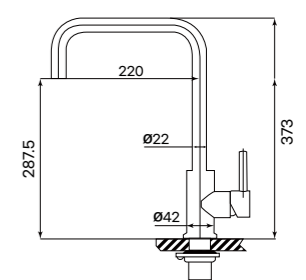

IKF-734

1홀 탕볼 수전
스테인레스