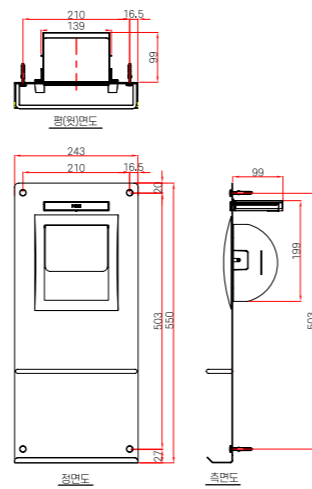

BN-2100

매립 휴지걸이 (거치대/잡지꽃이)

메쉬 (블랙)

욕실 파티션

750(W) x 1900(H)