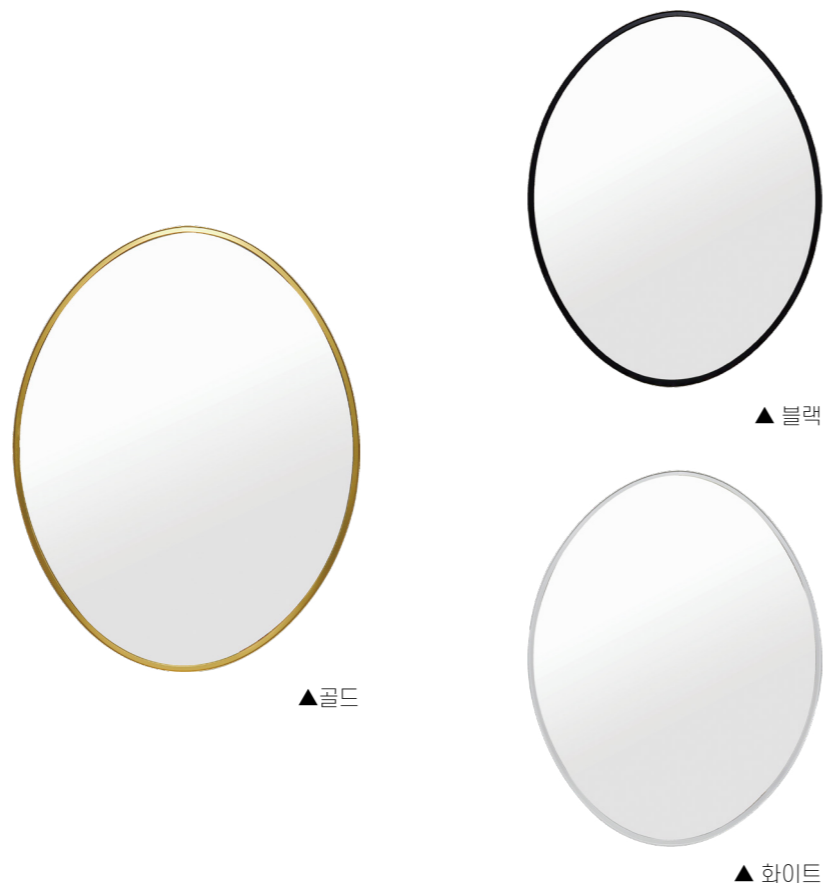

AL 타원거울

알루미늄 프레임
Size 600X800

프레임 디테일