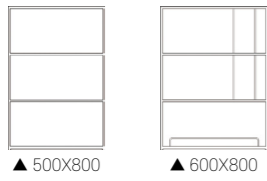

갤러리

Size 500/600X800X170(D)