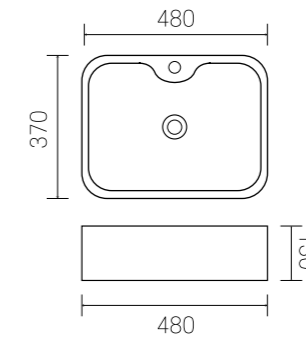

### 타볼 세면기

**JS-8151**

타볼 세면기

500X340X110(H)

**JS-8029 A**

타볼 세면기

480X370X130(H)

**JS-8073 C2**