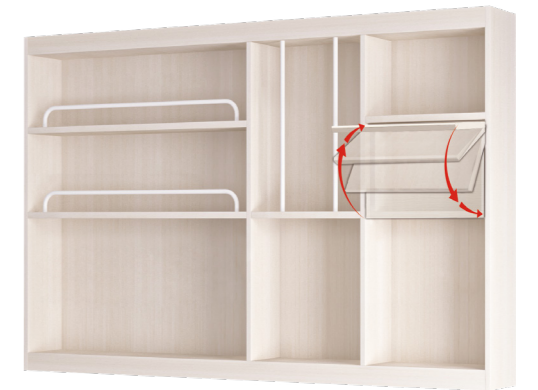

멀티

슬라이딩 상부장
Size 1200X800X175(D)

▲ 내부