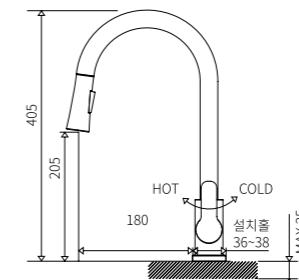

SB-3000

1홀 탕볼 수전
스테인레스