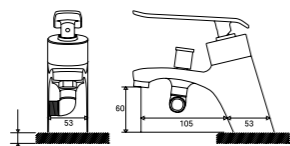

1홀 샤워 겸용 세면 수전
황동 (구리 아연 합금)

드바즈-600
(크롬/니켈사탄)