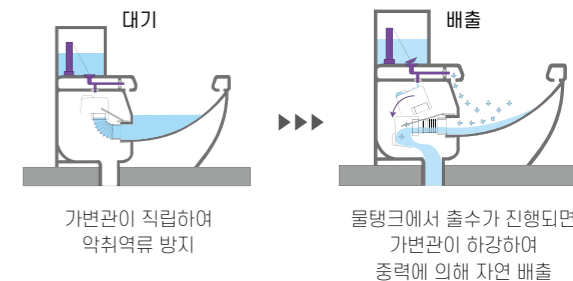

## 94% 막힘 해소

2배 이상 넓어진 배출 관경으로 막힘 문제 해소  
서울도시철도공사 지하철에 설치후 막힘현상 94% 감소

※ 배출 관경이 클수록 사용되는 물의 양이 많습니다.  
배출관경은 키우고 물 사용량은 줄인 혁신적인 기술입니다.

서울 지하철 화장실 테스트 결과 & 감소율 (기간: 2015년 10월 17일 ~ 2016년 1월 7일, 새정병부 형)

구 분	기존 양변기	초절수 양변기	감소율
1일 평균 사용횟수	104.4회	118.7회	
월 평균 막힘량	43.5건 / 월	2.7건 / 월	93.75%