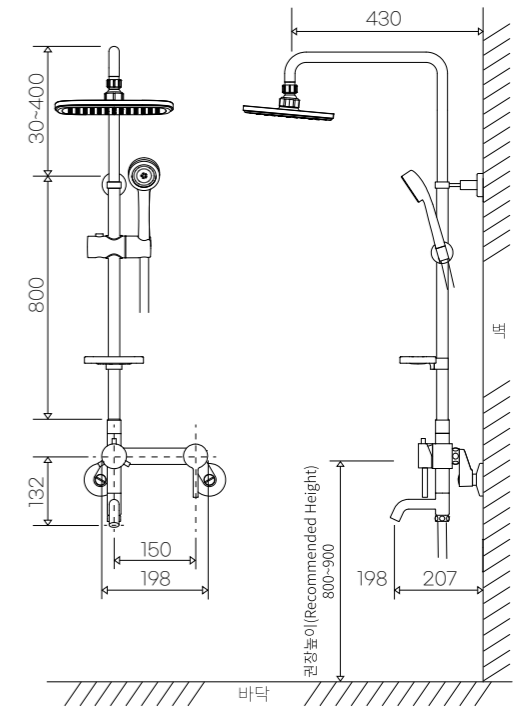

J ONE-1000 LUXURY (메탈 화이트/메탈 블랙/ALL 무광 블랙)

선반형 욕조 샤워 수전 (2WAY)

ABS / 아연