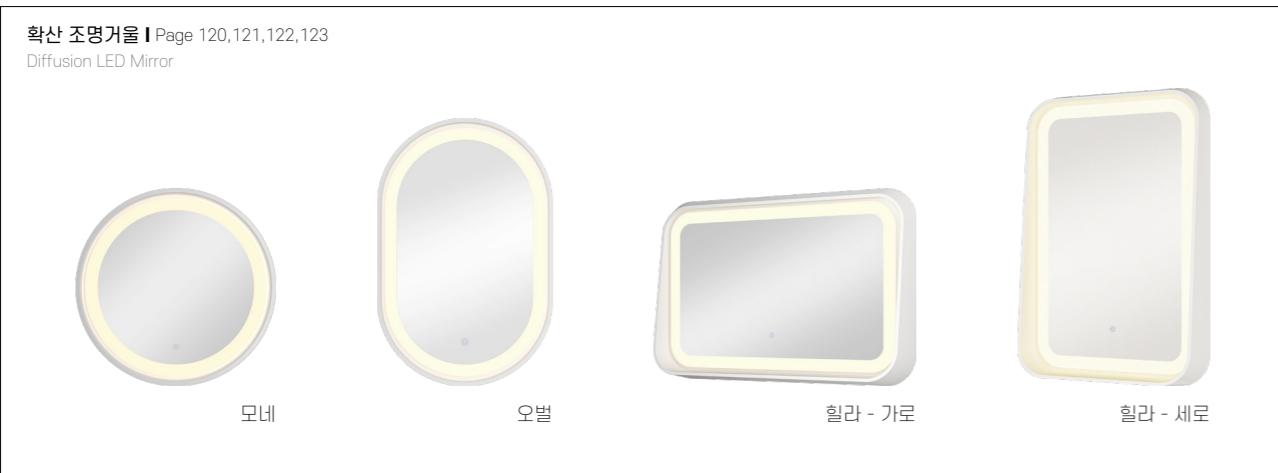

루미나 - 원형

NEW

루미나 - 양타원

NEW

루미나 - 사각

## 엘리스 세트 Ellipse Set

3가지 파스텔 색상과 화이트 컬러 바디, 일체형 라운드 손잡이 디자인으로 심플하면서 개성이 있는 욕실 세트입니다.

화이트 바디와 파스텔 색상 도어 디자인은 깨끗하고 부드러운 욕실의 분위기를 연출합니다. 하단부는 오픈형으로 실용적인 수납이 가능하도록 설계되었습니다.

비정형의 라운드 처리된 간접 조명 거울은 욕실 가구와 동화되어 따뜻하고 포근한 욕실 분위기를 형성하는데 안성맞춤입니다.