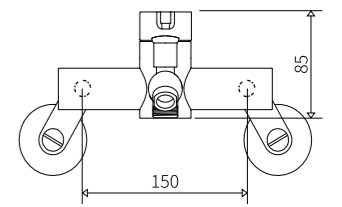

욕조 샤워 수전
스테인레스