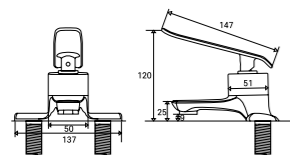

4인치 세면 수전
황동 (구리 아연 합금)

드바즈-460