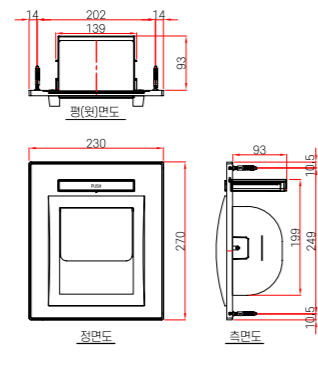

BN-1700

매립 휴지걸이 (거치대)

BN-2100

매립 휴지걸이 (거치대/잡지꽃이)