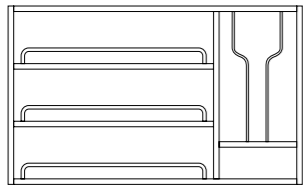

# 메이 매직

슬라이딩 상부장  
Size 1200X800X175(D)

Feature.1  
도어손잡이

Feature.2  
멤퍼

Feature.3  
메이 매직 색상

Feature.4  
Y형 가이드바

▲ 내부