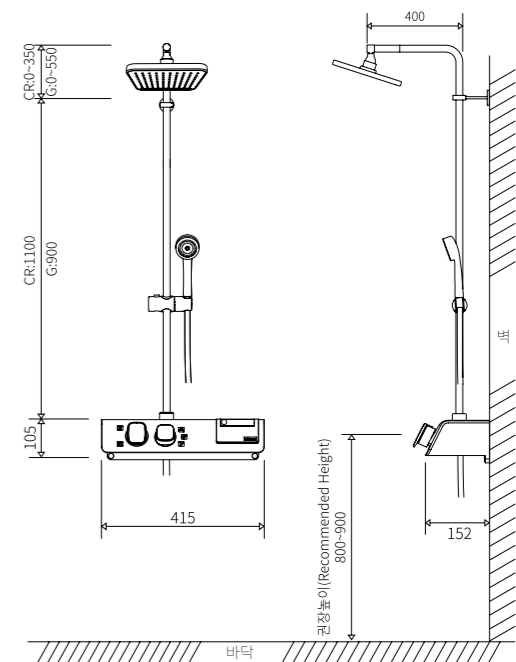

**스마트 필선**

레인샤워 (3WAY)

ABS / 아연/스테인레스

**C1-700 PLUS 3WAY (화이트 크롬/블랙/골드)**

레인샤워 (3WAY)

ABS / 아연 / 스테인레스

▲ 화이트    ▲ 블랙    ▲ 크림    ▲ 민트    ▲ 핑크    ▲ 블루

**5200 헤나 무타공**