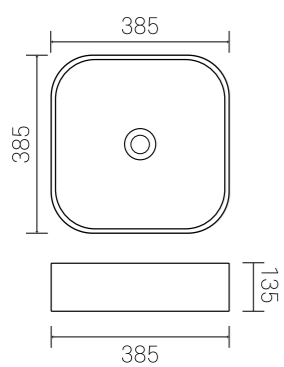

타볼 세면기

415X415X135(H)

**JS-8007**

타볼 세면기

385X385X135(H)

**JS-8007 HB**

타볼 세면기

385X385X135(H)