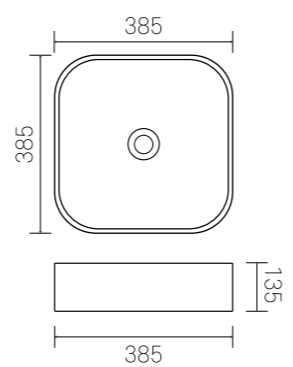

타볼 세면기

타볼 세면기

400X400X150(H)

타볼 세면기

415X415X135(H)

타볼 세면기

415X415X135(H)

타볼 세면기

385X385X135(H)

타볼 세면기

385X385X135(H)

타볼 세면기

385X385X135(H)

타볼 세면기

타볼 세면기

500X340X110(H)

타볼 세면기

480X370X130(H)

타볼 세면기

400X330X145(H)

타볼 세면기

455X320X135(H)

타볼 세면기

500X400X135(H)

타볼 세면기

500X400X135(H)