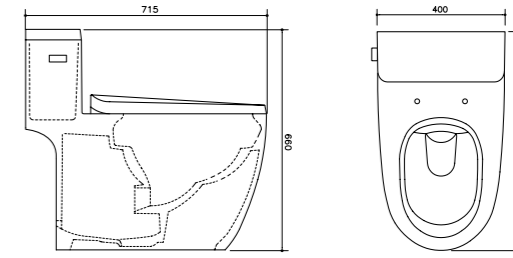

94% 막힘 해소

2배 이상 넓어진 배출 관경으로 막힘 문제 해소
서울도시철도공사 지하철에 설치후 막힘현상 94% 감소

※ 배출 관경이 클수록 사용되는 물의 양이 많습니다.
배출관경은 키우고 물 사용량은 줄인 혁신적인 기술입니다.