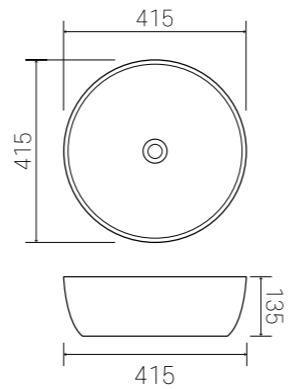

타볼 세면기

415X415X135(H)

JS-8007

타볼 세면기

385X385X135(H)