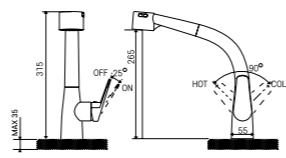

4인치 세면 수전  
황동 (구리 아연 합금)

**드바즈-460**

4인치 샤워 겸용 세면 수전  
황동 (구리 아연 합금)

**드바즈-3000**

1홀 주방 수전  
황동 (구리 아연 합금)