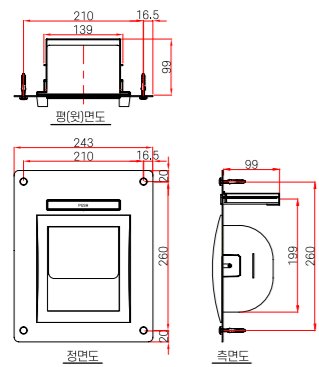

부속

파티션

투명

욕실 파티션

600(W) x 1830(H)
750(W) x 1830(H)
기타 사이즈 주문 제작

줄무늬

욕실 파티션

600(W) x 1830(H)
750(W) x 1830(H)
기타 사이즈 주문 제작

브론즈

욕실 파티션

750(W) x 1830(H)

불투명

욕실 파티션

주문 제작

BN-1600

매립 휴지걸이 (거치대)

BN-1700

매립 휴지걸이 (거치대)

BN-2100

매립 휴지걸이 (거치대/잡지꽃이)

메쉬 (블랙)

욕실 파티션

750(W) x 1900(H)

격자 (블랙)

욕실 파티션

750(W) x 1830(H)

네모 (블랙)

욕실 파티션

750(W) x 1830(H)