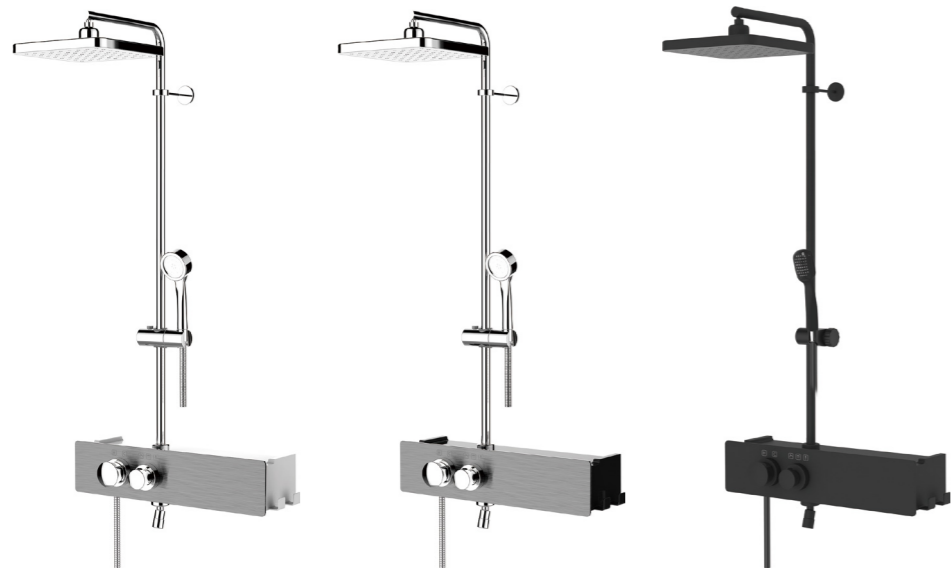

J ONE-3000 LUXURY (메탈 화이트/메탈 블랙/ALL 무광 블랙)

레인샤워 (3WAY)

ABS / 아연 / 스테인레스