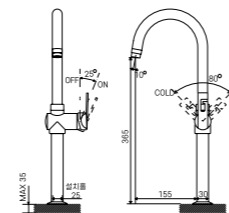

**GMFL-774**

욕조 샤워 수전

황동 (구리 아연 합금)

**구스 (블랙)**

1홀 세면 수전 (탑볼)

황동 (구리 아연 합금)

**DS L321**

1홀 세면 수전 (탑볼)