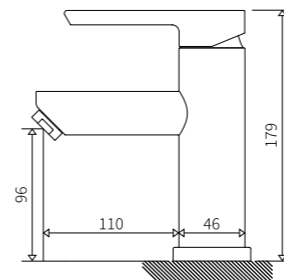

1홀 세면 수전
스테인레스

SB-360