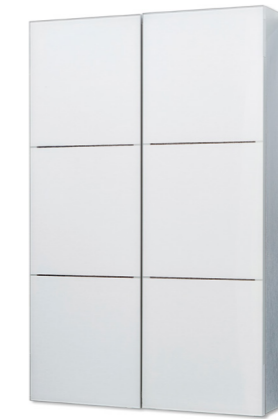

라인 / 라인1

Size 500/600X800X170(D)

Feature.1
라인 프린팅 글래스 도어

▲ 라인