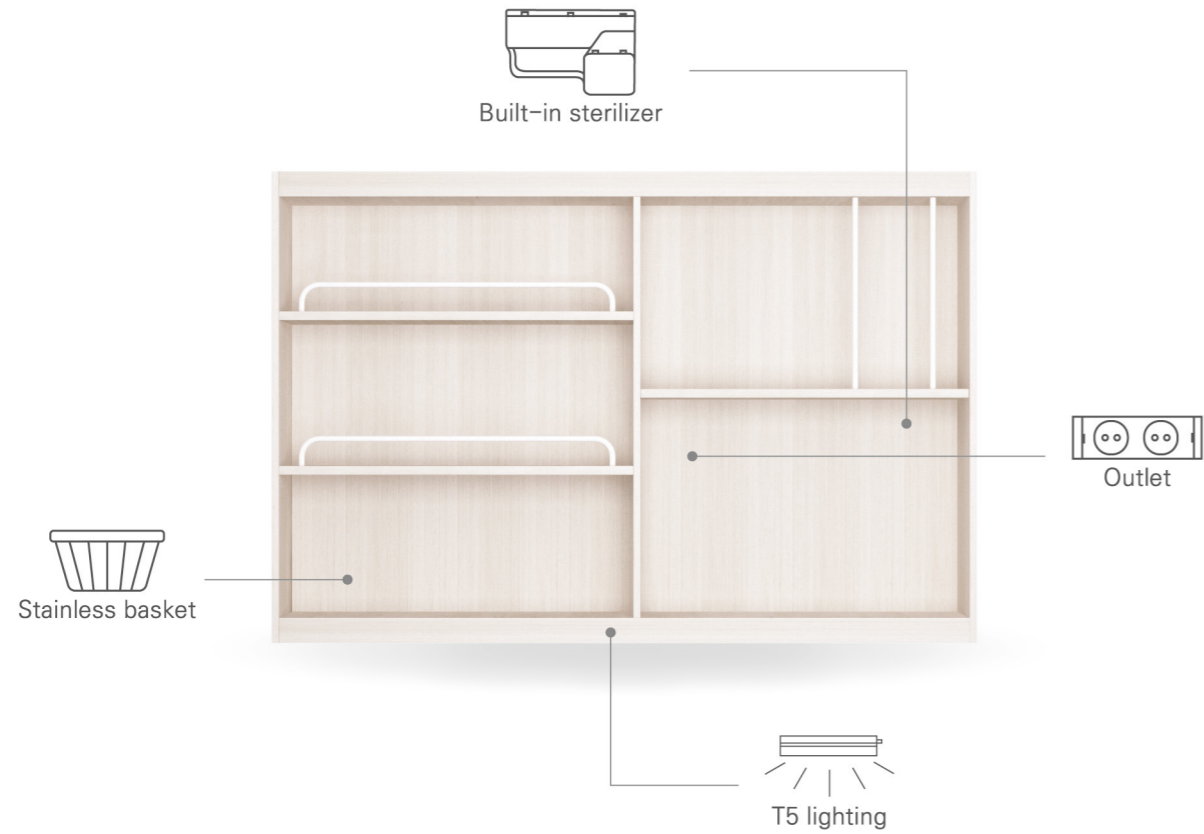

DECORATE the cabinet in the style you want.
If you want detail, Please refer to above the QR code.

원하는 스타일로 주문 제작이 가능합니다.
QR 코드를 통하여 자세한 내용을 확인할 수 있습니다.

다양한 전기 기기를 사용할 수 있게,
콘센트를 추가할 수 있습니다.

간접 조명 또는 살균 조명을 사용하여
실용성과 디자인을 동시에 충족합니다.

다양한 물건을 수납할 수 있는
스테인리스 소재의 바구니입니다.

특히 기술로 바스컴에서 개발한 USB-C
충전식 빌트인 칫솔살균기입니다.

모노 슬라이드 | Page 54,55
Mono Slide

멀티 플랩 | Page 56,57
Multi Flap

누드플랩 | Page 58,59
Nude Flap

반가세 슬라이드 | Page 60,61
Half-Guide Slide

반가세 댐퍼 슬라이드 | Page 62,63
Half-Guide Damper Slide

멀티 슬라이드 | Page 64,65
Multi Slide

메이매직 슬라이드 | Page 66
Maymagic Slide

600 슬라이드 | Page 67
600 Slide

미니 슬라이드 | Page 67
Mini Slide