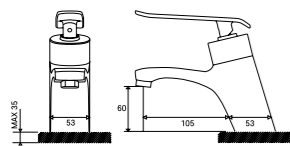

1홀 세면 수전
황동 (구리 아연 합금)

드바즈-360
(크롬/니켈사탄)