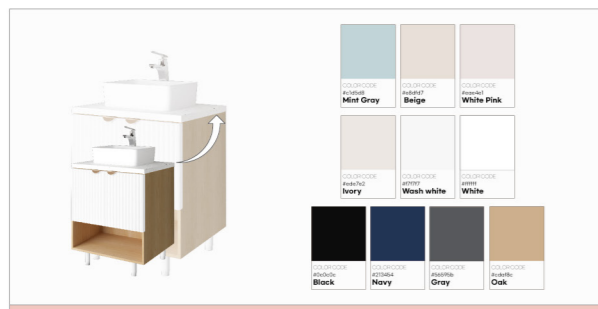

원하는 스타일로 주문 제작이 가능합니다.  
QR 코드를 통하여 자세한 내용을 확인할 수 있습니다.

Custom order

Handle

Drawer

**주문 제작**  
Custom order

다양한 색상과 원하는 디자인 및 사이즈로  
주문 제작하여 더욱 아름답게 욕실을 사용하세요.

**손잡이**  
Handle

하부장에 손잡이를 부착해  
더욱 편안하게 하부장을 사용해 보세요.