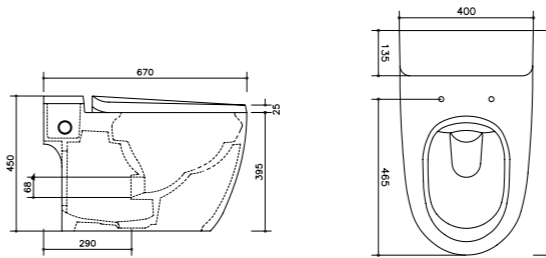

0% 위생 향상

노로바이러스 등 세균 비산 문제 해소
세균 비산 테스트 결과, 비산 없음