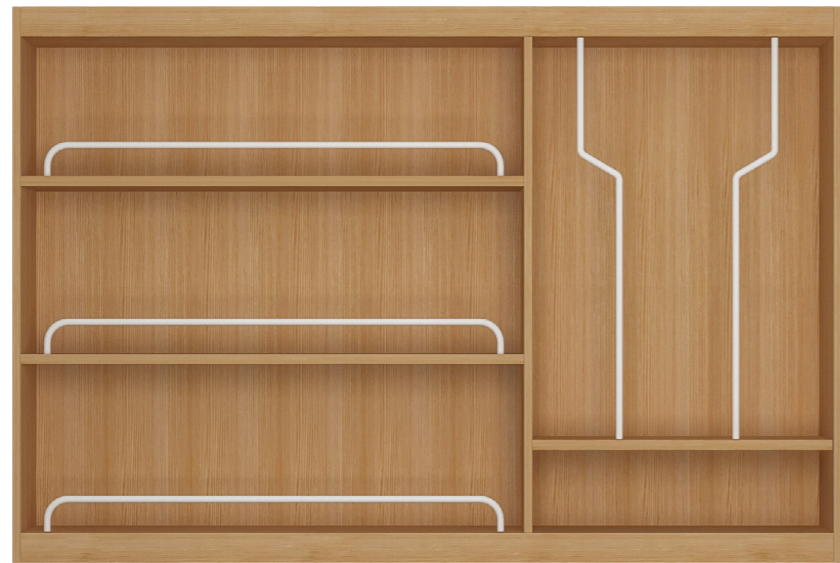

# 메이 매직

슬라이딩 상부장  
Size 1200X800X175(D)

Feature.1  
도어손잡이

Feature.2  
멤퍼

Feature.3  
메이 매직 색상

Feature.4  
Y형 가이드바

▲ 내부