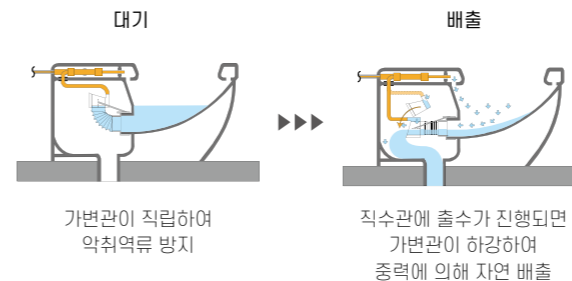

0% 위생 향상

노로바이러스 등 세균 비산 문제 해소
세균 비산 테스트 결과, 비산 없음