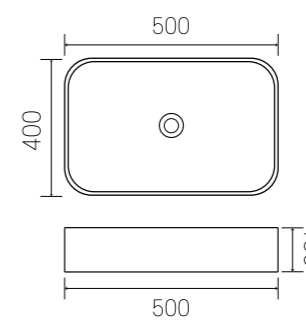

타볼 세면기

400X330X145(H)

**JS-8009 JB**

타볼 세면기

455X320X135(H)

**JS-8008 YGQH**

타볼 세면기

500X400X135(H)