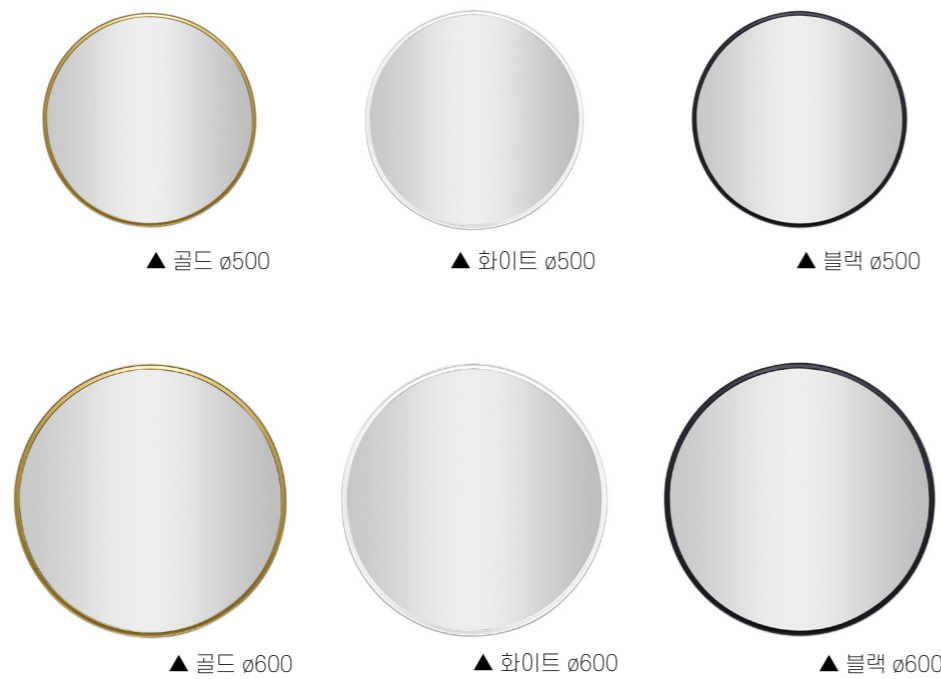

AL 원형거울

알루미늄 프레임
Size ø500 / ø600

프레임 디테일