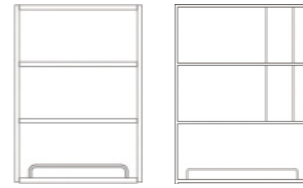

# 이븐 오픈

Size 500/600X800X170(D)

▲ 500X800    ▲ 600X800

▲ 블랙 (500)    ▲ 블랙 (600)

▲ 아이보리 (500)    ▲ 아이보리 (600)

▲ 워시 화이트 (500)    ▲ 워시 화이트 (600)

▲ 이븐 오픈 블랙

▲ 이븐 오픈 아이보리