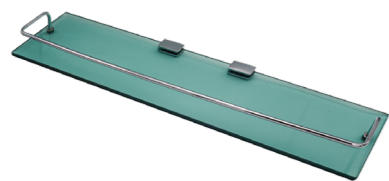

# 선반

**PS 선반 (워시화이트)**  
650x120x15T

**PS 선반 (아이보리)**  
650x120x15T

**PS 선반 (그레이)**  
650x120x15T

**PS 선반 (오크)**  
650x120x15T

**PS 선반 (네이비)**  
650x120x15T

**PS 선반 (블랙)**  
650x120x15T

**강화유리 일자선반**  
600x125x8T