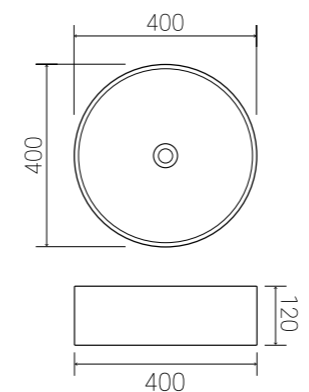

탑볼 세면기

400X400X120(H)

JS-G001 YGN