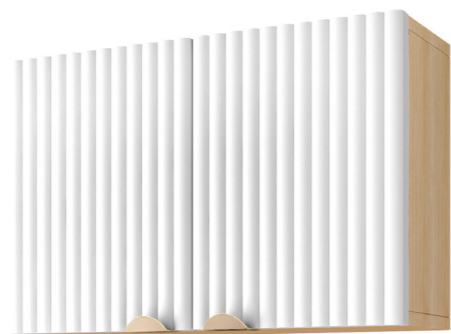

▲ 화이트 오크(세로형)

# 누베스(가로형)

Size 600X400X180(D)

▲ 화이트

▲ 화이트 오크

Feature.1  
루나 손잡이(삼패인골드)

Feature.2  
구름 엠보 디자인 도어

★ Feature.3  
상하단장으로 연출 가능

▲ 화이트(가로형)