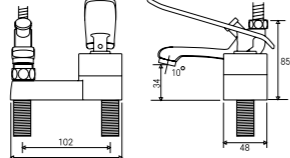

4인치 샤워 겸용 세면 수전
황동 (구리 아연 합금)

드바즈-3000