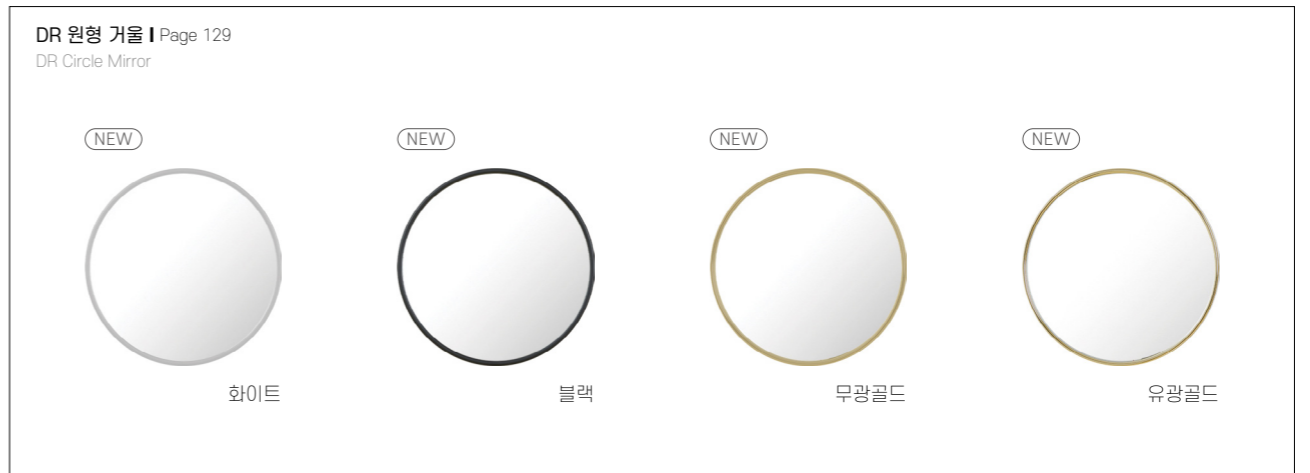

NEW

비바

NEW

해바라기 - 골드

NEW

해바라기 - 실버

직/간접 조명거울 | Page 119  
Lumina LED Mirror

NEW

루미나 - 원형

NEW

루미나 - 양타원

NEW

루미나 - 사각