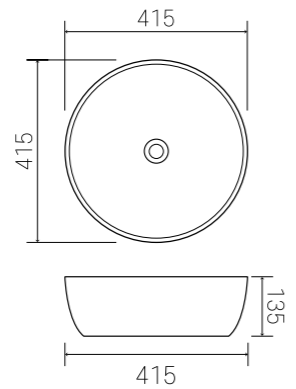

### 타볼 세면기

**JS-G007**

타볼 세면기

400X400X150(H)

**JS-G005 HB**

타볼 세면기

415X415X135(H)

**JS-8005 JB**