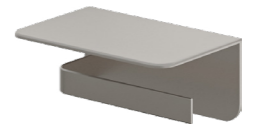

P.160

휴지걸이
MN-102 니켈사탄