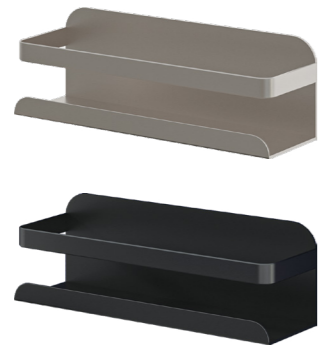

약세사리

멀티 선반
니켈사틴/블랙