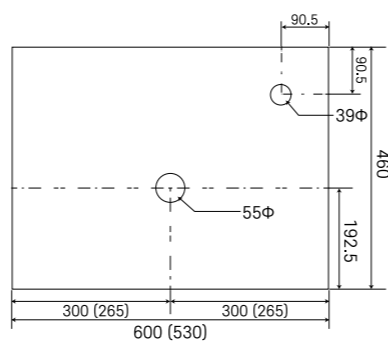

매립형 세면기

매립형 세면기 (탑)

매립형 세면기 (탑)

매립형 세면기 (탑)

인조 대리석 상판

530x460x12T(24T)
600x460x12T(24T)
기타 사이즈 주문제작

- 타공 / 무타공 선택 가능
- 기타 색상 및 사이즈 주문 제작 가능

언더볼 세면기

언더볼 세면기

외경: 530X390X200(H)
내경: 460X330

언더볼 세면기

외경: 570X420X200(H)
내경: 500X350

언더볼 세면기

외경: 500X410X220(H)
내경: 440X370

탑볼 세면기

탑볼 세면기

400X400X120(H)

탑볼 세면기

400X400X120(H)

탑볼 세면기

400X400X120(H)