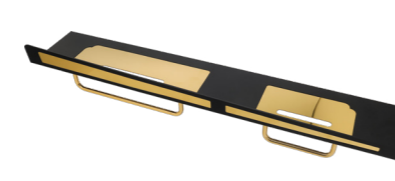

SUS 304 일자선반
600x115x2T