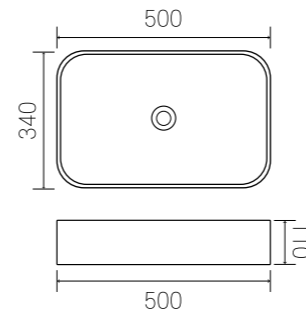

타볼 세면기

500X340X110(H)

JS-8029 A