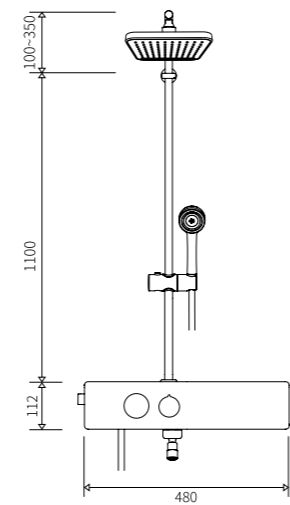

J ONE-3000 LUXURY (메탈 화이트/메탈 블랙/ALL 무광 블랙)

레인샤워 (3WAY)

ABS / 아연 / 스테인레스