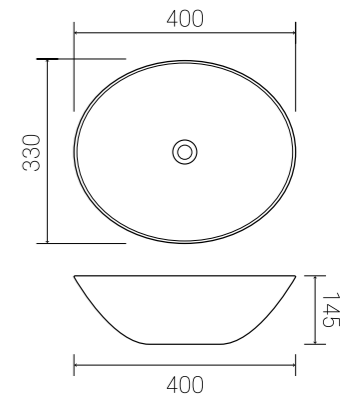

타볼 세면기

400X330X145(H)

JS-8009 JB

타볼 세면기

455X320X135(H)