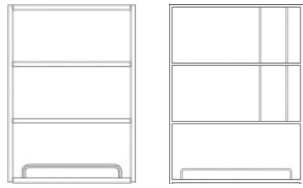

이븐

Size 500/600X800X170(D)

▲ 500X800   ▲ 600X800