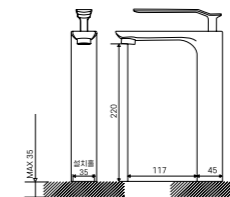

1홀 세면 수전 (탑볼)

황동 (구리 아연 합금)

FL-826