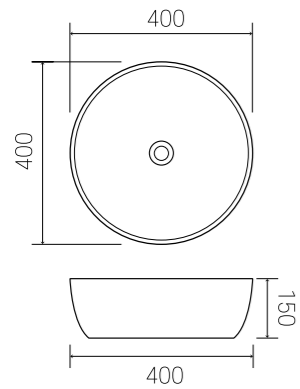

### 타볼 세면기

**JS-G007**

타볼 세면기

400X400X150(H)

**JS-G005 HB**

타볼 세면기

415X415X135(H)

**JS-8005 JB**