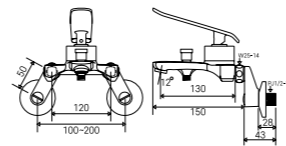

욕조 샤워 수전
황동 (구리 아연 합금)

드바즈-400