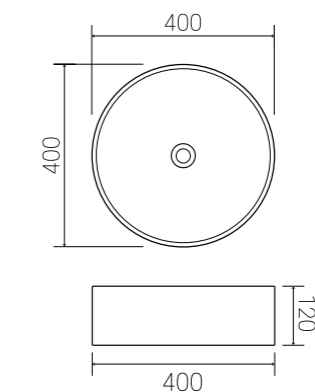

탑볼 세면기

400X400X120(H)

JS-G001 SWB