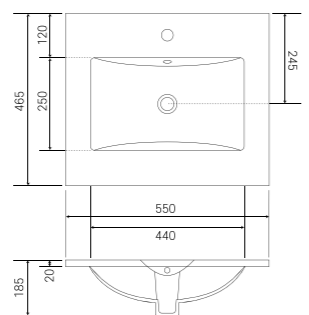

매립형 세면기 (탑)

CL-463D