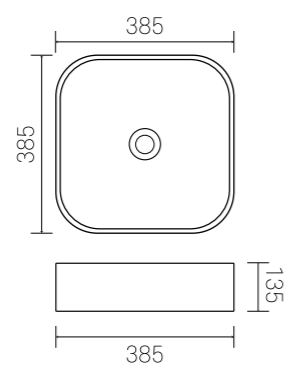

타볼 세면기

415X415X135(H)

**JS-8007**

타볼 세면기

385X385X135(H)

**JS-8007 HB**

타볼 세면기

385X385X135(H)