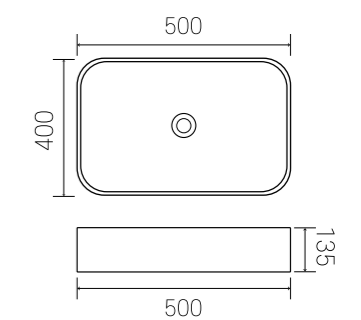

타볼 세면기

타볼 세면기

400X400X150(H)

타볼 세면기

415X415X135(H)

타볼 세면기

415X415X135(H)

타볼 세면기

385X385X135(H)

타볼 세면기

385X385X135(H)

타볼 세면기

385X385X135(H)

타볼 세면기

타볼 세면기

500X340X110(H)

타볼 세면기

480X370X130(H)

타볼 세면기

400X330X145(H)

타볼 세면기

455X320X135(H)

타볼 세면기

500X400X135(H)

타볼 세면기

500X400X135(H)