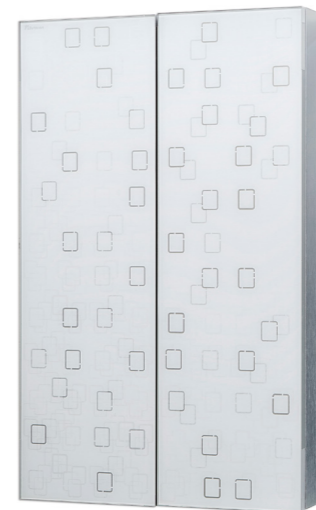

큐브링

Size 500X800X170(D)

Feature.1
큐브링 디테일