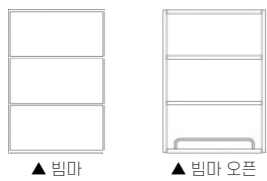

### 라인 / 라인1

Size 500/600X800X170(D)

Feature.1  
라인 프린팅 글래스 도어

▲ 라인

▲ 라인1  
Size 500X800 만 가능

▲ 라인

▲ 라인1

### 빔마 / 빔마오픈

Size 500X800X170(D)

Feature.1  
빔마 프린팅 글래스 도어

▲ 빔마

▲ 빔마 오픈

▲ 빔마 내부

▲ 빔마 오픈 내부