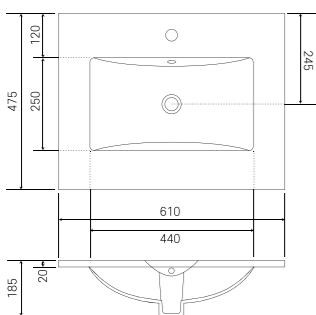

매립형 세면기 (탑)

A-54