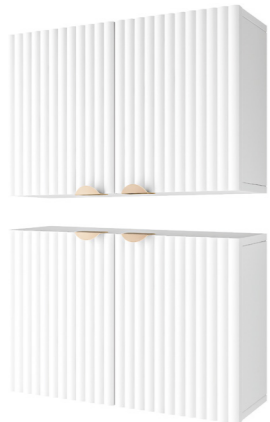

# 누베스(가로형)

Size 600X400X180(D)

▲ 화이트

▲ 화이트 오크

Feature.1  
루나 손잡이(삼패인골드)

Feature.2  
구름 엠보 디자인 도어

★ Feature.3  
상하단장으로 연출 가능

▲ 화이트(가로형)